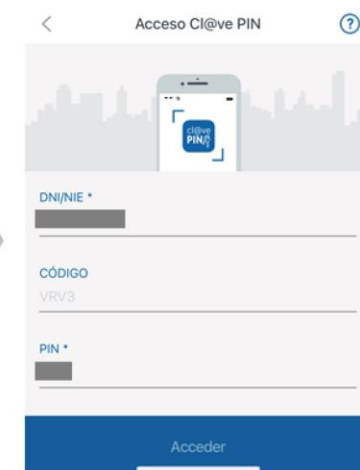

### 2 Accede a la aplicación móvil MiDGT

Selecciona  
**cl@ve / Cl@ve PIN**

Pon tu DNI/NIE  
y **fecha de validez**

Recibirás un **SMS**  
con el código PIN

Pega el código PIN  
y accede a **MiDGT**