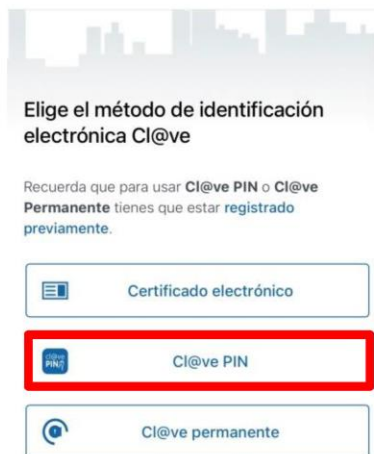

### 1 Descarga la aplicación móvil MiDGT

AppStore

GooglePlay

### 2 Accede a la aplicación móvil MiDGT

Selecciona  
**cl@ve / Cl@ve PIN**

Pon tu DNI/NIE  
y **fecha de validez**

Recibirás un **SMS**  
con el código PIN

Pega el código PIN  
y accede a **MiDGT**